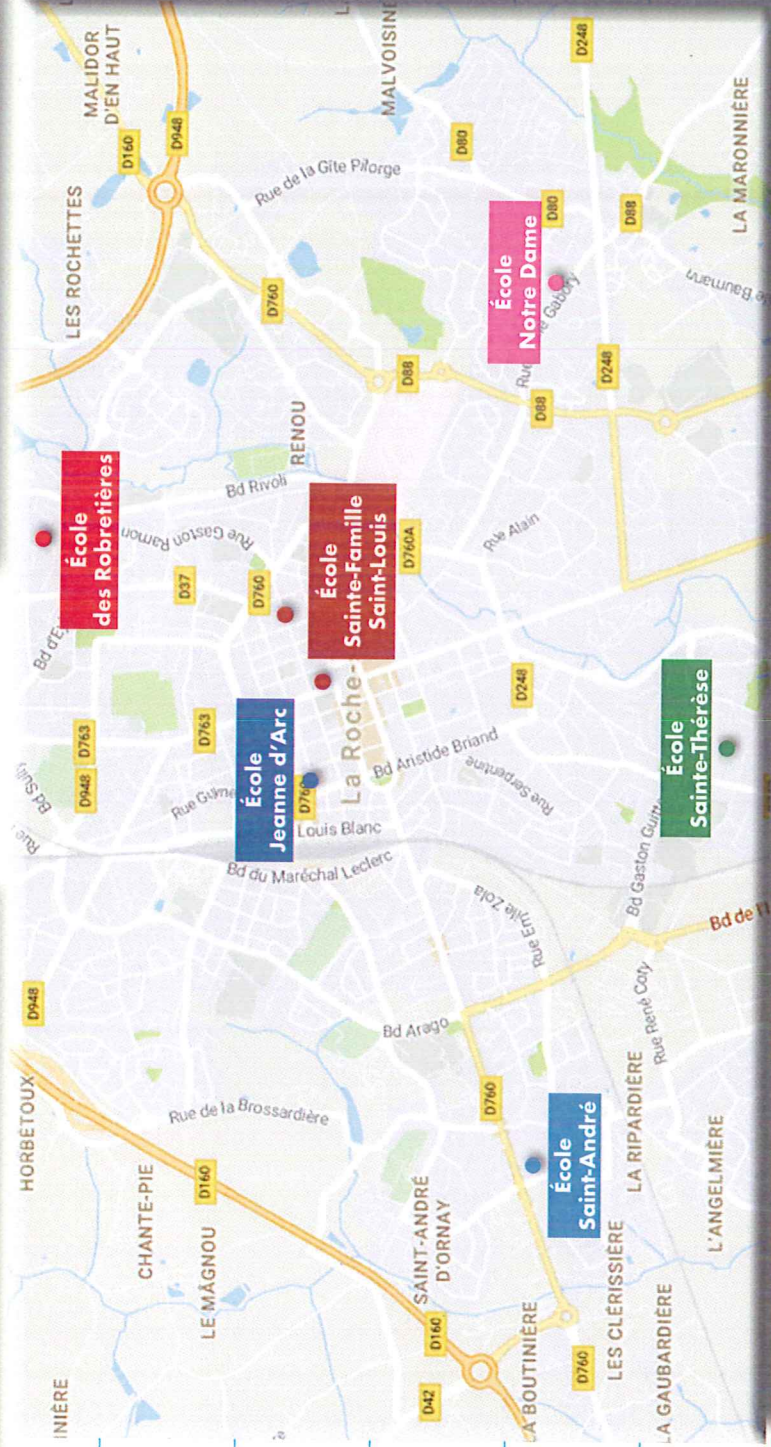

ÉCOLE JEANNE D'ARC  
DE LA MATERNELLE AU C2P

**Les Robretières**  
**Portes ouvertes de 10h à 12h**  
Impasse Marc Sangnier - 85000 LA ROCHE SUR YON  
Tél. 02.51.37.42.82 - [larochesuryon-lesrobretieres.fr](http://larochesuryon-lesrobretieres.fr)

ROBRETIÈRES  
nationale et diocésaine

**Ecole**  
**Saint-André**

**Portes**  
**ouvertes**  
**de 10h à 12h**

20 impasse Marc  
Elder - 85000 LA  
ROCHE SUR YON

Tél. 06.06.46.87.66

[www.larochestandre.fr](http://www.larochestandre.fr)

**Ecole**  
**Sainte-Famille**  
**Saint-Louis**

**Portes**  
**ouvertes**  
**de 9h à 12h**

2 sites :  
SAINTE FAMILLE  
66 rue Boileau  
Maternelle + CP + CE1

SAINT LOUIS  
1 rue Victor Hugo  
CE1 au CM2